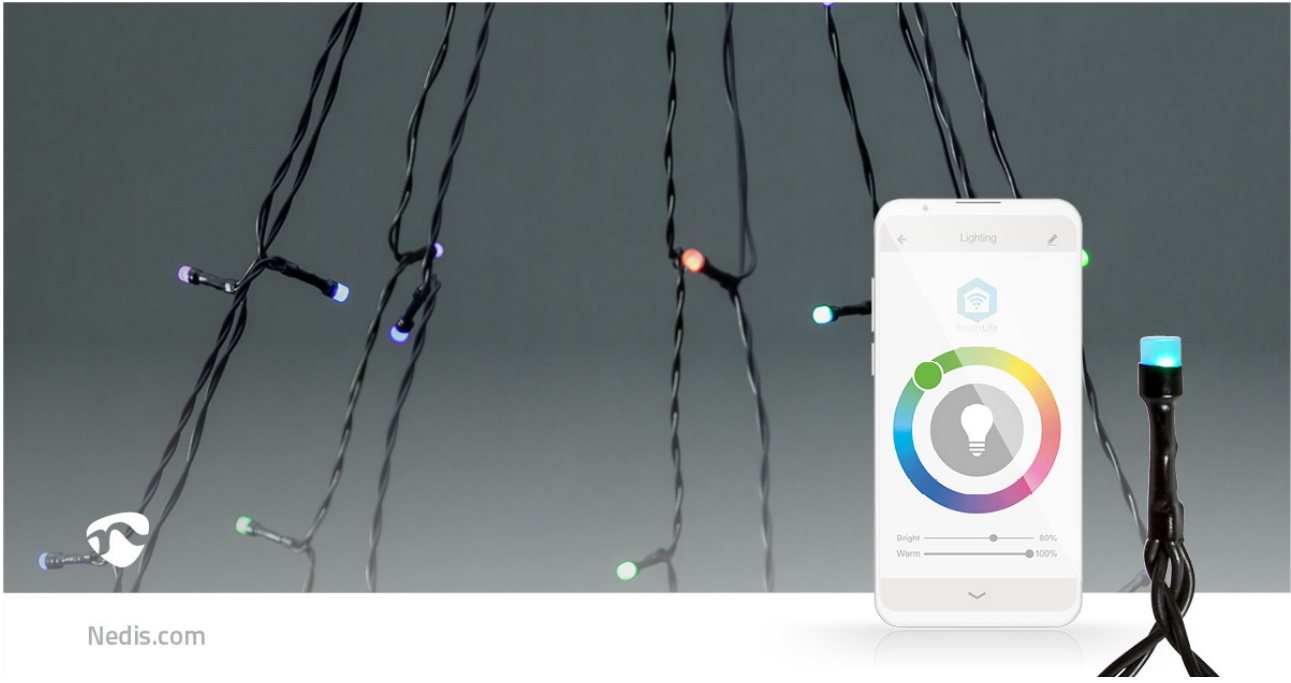

nedis

SmartLife Decoratieve LED

Boom | Wi-Fi | RGB | 180 LED's | 10 x 2 m | Android™ / IOS

Merk: Nedis | Artikelnummer: WIFILXT01C180 | Product EAN number: 5412810404360

Inner Carton EAN: 5412810408085 | Outer Carton EAN: 5412810408092

Deze gebruiksvriendelijke Smart Wi-Fi-oophangboom van Nedis met fullcolour LED's heeft 10 snoeren van 2 meter en is met name bedoeld om aan vlaggenstokken, pergola's of patio's te hangen. Het voordeel van deze oophangboom is dat deze weinig ruimte in beslag neemt, maar wel een mooi effect heeft. Door de geavanceerde slimme technologie tilt het jouw decoratie naar een hoger niveau. Naast het regelen van de gewenste helderheid kun je ook een van de 7 vooraf gedefinieerde effecten met verschillende soorten bewegingspatronen of de stabiele modus kiezen. Voor nog meer comfort kun je timers en routines instellen, zodat jouw lichtsnoer altijd op het juiste moment brandt.

[Lees meer online](#)

Kenmerken

- Smart Wi-Fi-oophangboom met warmwitte LED's
- 10 snoeren van 2 meter met 180 LED's; 18 LED's per snoer met zwarte kabel
- Geschikt voor gebruik buiten
- Gemakkelijk rechtstreeks aan te sluiten op jouw Wi-Fi-netwerk, geen aparte hub nodig
- 7 vooraf gedefinieerde bewegingspatronen en een stabiele modus
- Muziekmodi dankzij de geïntegreerde microfoon
- Timers of schema's instellen voor automatisch in- en uitschakelen
- Ondersteunt spraakbediening, in combinatie met Amazon Alexa of Google Home