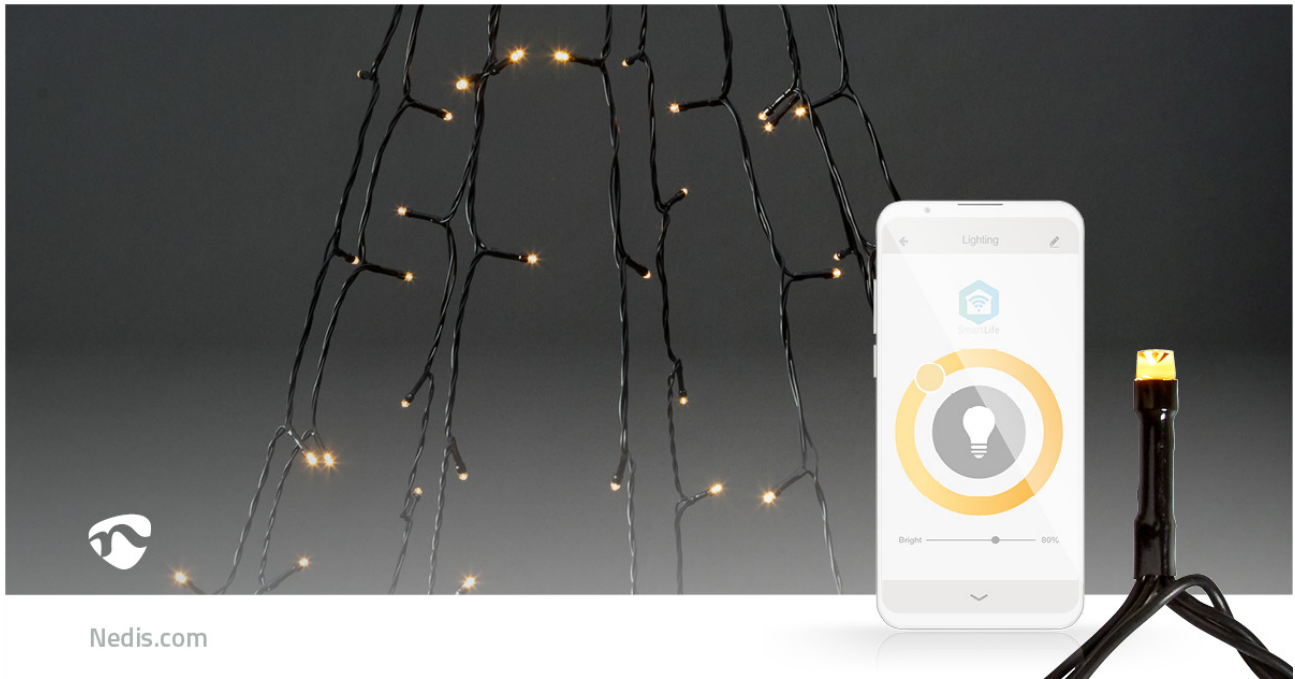

# SmartLife Decoratieve LED

**Boom | Wi-Fi | Warm Wit | 200 LED's | 20.0 m | 10 x 2 m | Android™ / IOS**

Merk: Nedis | Artikelnummer: WIFILXT01W200 | Product EAN number: 5412810404322

Inner Carton EAN: 5412810408009 | Outer Carton EAN: 5412810408016

Deze gebruiksvriendelijke Smart Wi-Fi-oophangboom met warmwitte LED's heeft 10 snoeren van 2 meter en is met name geschikt om aan vlaggenstokken, pergola's of patio's te hangen. Het voordeel van deze oophangboom is dat deze weinig ruimte in beslag neemt, maar wel een mooi effect heeft. Door de geavanceerde slimme technologie tilt het jouw decoratie naar een hoger niveau. Naast het regelen van de gewenste helderheid kun je ook een van de 7 vooraf gedefinieerde effecten met verschillende soorten bewegingspatronen of de stabiele modus kiezen. Voor nog meer comfort kun je timers en routines instellen, zodat jouw lichtsnoer altijd op het juiste moment brandt.

## Kenmerken

- Smart Wi-Fi-oophangboom met warmwitte LED's
- 10 snoeren van 2 meter met 200 LED's; 20 LED's per snoer met zwarte kabel
- Geschikt voor gebruik buiten
- Gemakkelijk rechtstreeks aan te sluiten op jouw Wi-Fi-netwerk, geen aparte hub nodig
- Dimbare helderheid
- 7 vooraf gedefinieerde bewegingspatronen en een stabiele modus
- Muziekmodi dankzij de geïntegreerde microfoon
- Timers of schema's instellen voor automatisch in- en uitschakelen