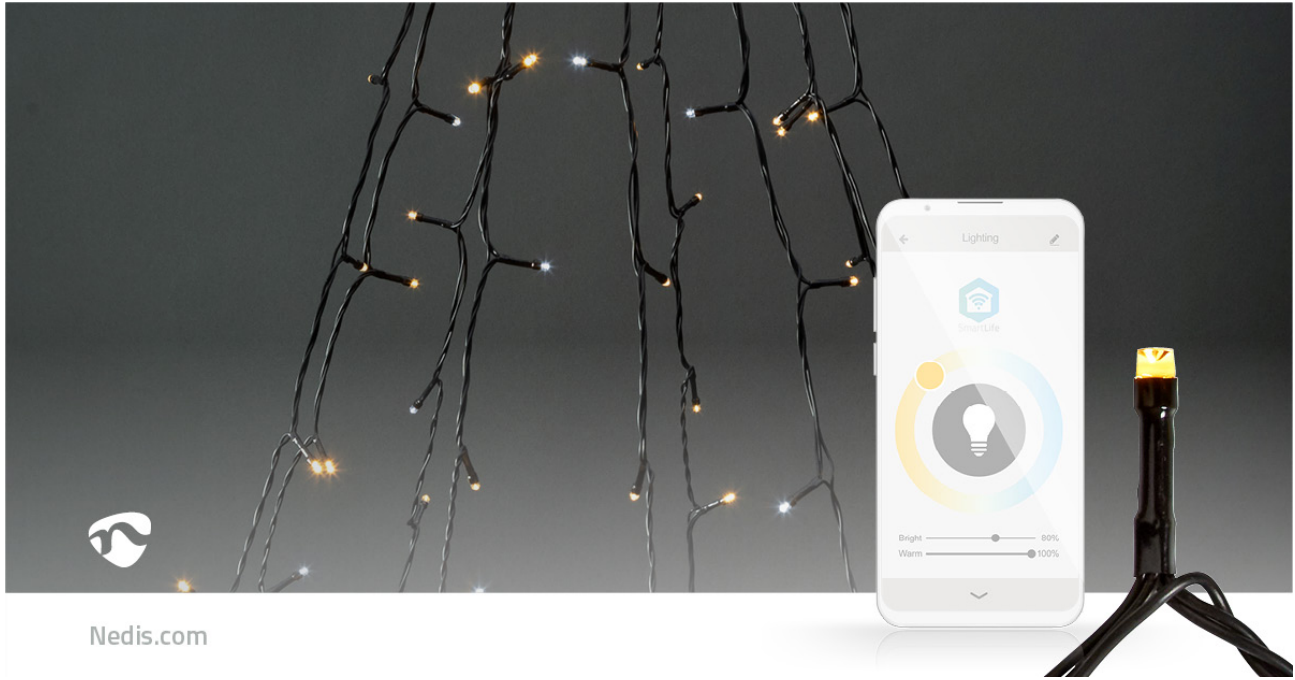

# SmartLife Decoratieve LED

**Boom | Wi-Fi | Warm tot koel wit | 200 LED's | 20.0 m | 10 x 2 m |  
Android™ / IOS**

Merk: Nedis | Artikelnummer: WIFILXT02W200 | Product EAN number: 5412810404346

Inner Carton EAN: 5412810408047 | Outer Carton EAN: 5412810408054

Deze gebruiksvriendelijke Smart Wi-Fi-oophangboom met warmwitte LED's heeft 10 snoeren van 2 meter en is met name geschikt om aan vlaggenstokken, pergola's of patio's te hangen. Het voordeel van deze oophangboom is dat deze weinig ruimte in beslag neemt, maar wel een mooi effect heeft. Door de geavanceerde slimme technologie tilt het jouw decoratie naar een hoger niveau. Naast het regelen van de gewenste helderheid kun je ook een van de 11 vooraf gedefinieerde effecten met verschillende soorten bewegingspatronen of de stabiele modus kiezen. Voor nog meer comfort kun je timers en routines instellen, zodat jouw lichtsnoer altijd op het juiste moment brandt.

## Kenmerken

- Smart Wi-Fi-oophangboom met warmwitte LED's
- 10 snoeren van 2 meter met 200 LED's; 20 LED's per snoer met zwarte kabel
- Geschikt voor gebruik buiten
- Gemakkelijk rechtstreeks aan te sluiten op jouw Wi-Fi-netwerk, geen aparte hub nodig
- Dimbare helderheid
- 11 vooraf gedefinieerde bewegingspatronen en een stabiele modus
- Muziekmodi dankzij de geïntegreerde microfoon
- Timers of schema's instellen voor automatisch in- en uitschakelen