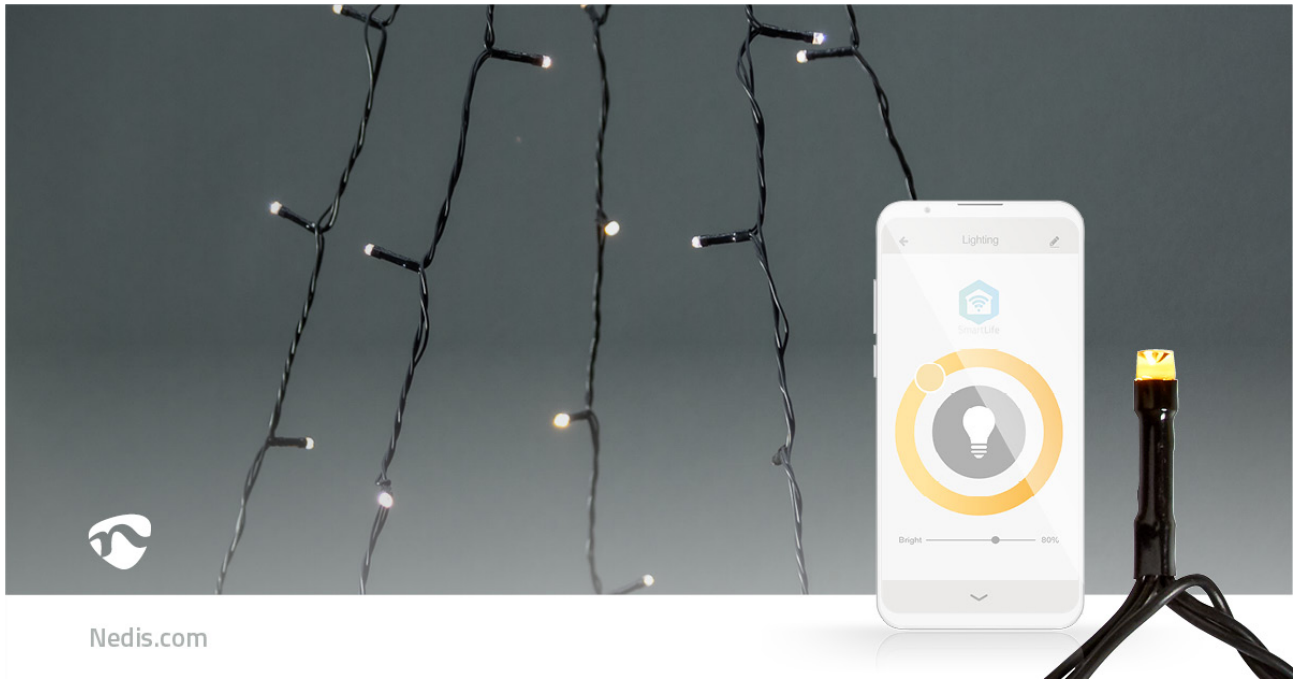

# SmartLife Decoratieve LED

**Boom | Wi-Fi | Warm Wit | 200 LED's | 20.0 m | 5 x 4 m | Android™ / IOS**

Merk: Nedis | Artikelnummer: WIFILXT11W200 | Product EAN number: 5412810404339

Inner Carton EAN: 5412810408023 | Outer Carton EAN: 5412810408030

Deze gebruiksvriendelijke Smart Wi-Fi-ophangboom van Nedis met fullcolour LED's heeft 5 snoeren van 4 meter en is met name bedoeld om aan vlaggenstokken, pergola's of patio's te hangen. Het voordeel van deze ophangboom is dat deze weinig ruimte in beslag neemt, maar wel een mooi effect heeft. Door de geavanceerde slimme technologie tilt het jouw decoratie naar een hoger niveau. Naast het regelen van de gewenste helderheid kun je ook een van de 7 vooraf gedefinieerde effecten met verschillende soorten bewegingspatronen of de stabiele modus kiezen. Voor nog meer comfort kun je timers en routines instellen, zodat jouw lichtsnoer altijd op het juiste moment brandt.

## Kenmerken

- Smart Wi-Fi-lichtsnoer met warmwitte LED's
- 5 snoeren van 4 meter met 200 LED's; 40 LED's per snoer met zwarte kabel
- Geschikt voor gebruik buiten
- Gemakkelijk rechtstreeks aan te sluiten op jouw Wi-Fi-netwerk, geen aparte hub nodig
- Dimbare helderheid
- 7 vooraf gedefinieerde bewegingspatronen en een stabiele modus
- Muziekmodi dankzij de geïntegreerde microfoon
- Timers of schema's instellen voor automatisch in- en uitschakelen