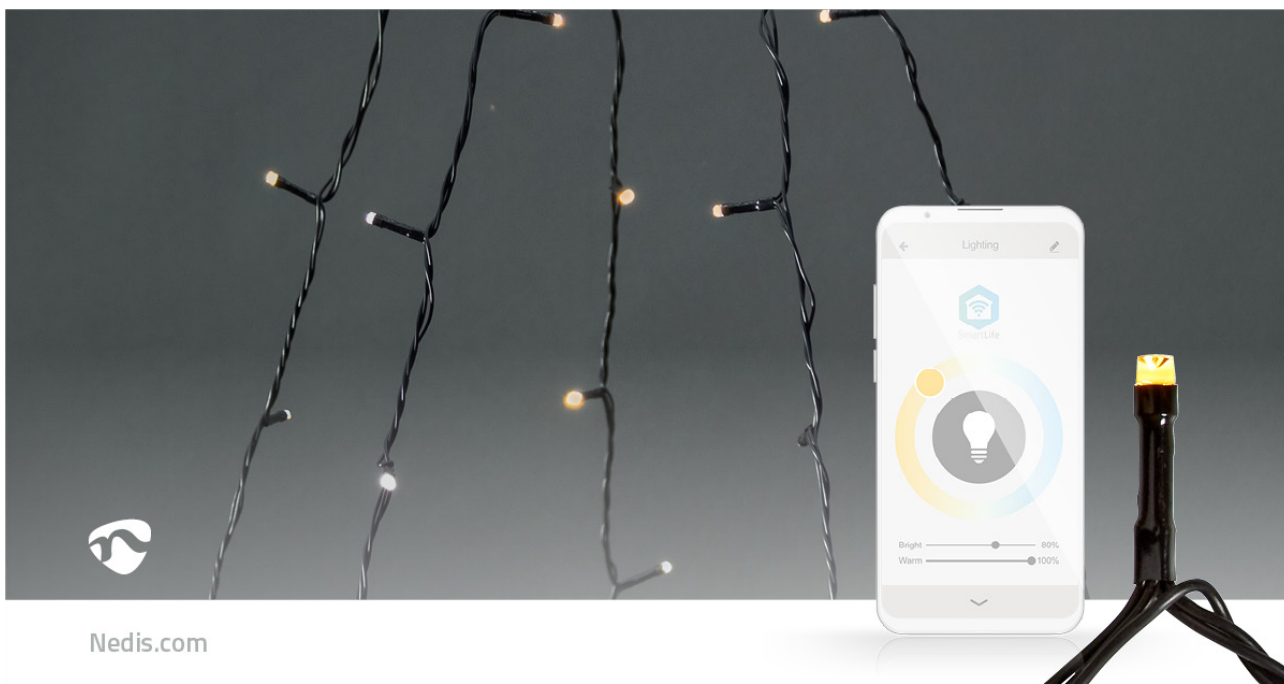

nedis

SmartLife Decoratieve LED

**Boom | Wi-Fi | Warm tot koel wit | 200 LED's | 20.0 m | 5 x 4 m |
Android™ / IOS**

Merk: Nedis | Artikelnummer: WIFILXT12W200 | Product EAN number: 5412810404353

Inner Carton EAN: 5412810408061 | Outer Carton EAN: 5412810408078

Deze gebruiksvriendelijke Smart Wi-Fi-oophangboom met warm- tot koelwitte LED's heeft 5 snoeren van 4 meter en is met name geschikt om aan vlaggenstokken, pergola's of patio's te hangen. Het voordeel van deze oophangboom is dat deze weinig ruimte in beslag neemt, maar wel een mooi effect heeft. Door de geavanceerde slimme technologie tilt het jouw decoratie naar een hoger niveau. Naast het regelen van de gewenste helderheid kun je ook een van de 11 vooraf gedefinieerde effecten met verschillende soorten bewegingspatronen of de stabiele modus kiezen. Voor nog meer comfort kun je timers en routines instellen, zodat jouw lichtsnoer altijd op het juiste moment brandt.

[Lees meer online](#)

Kenmerken

- Smart Wi-Fi-lichtsnoer met warm- tot koelwitte LED's
- 5 snoeren van 4 meter met 200 LED's; 40 LED's per snoer met zwarte kabel
- Geschikt voor gebruik buiten
- Gemakkelijk rechtstreeks aan te sluiten op jouw Wi-Fi-netwerk, geen aparte hub nodig
- Dimbare helderheid
- 11 vooraf gedefinieerde bewegingspatronen en een stabiele modus
- Muziekmodi dankzij de geïntegreerde microfoon
- Timers of schema's instellen voor automatisch in- en uitschakelen