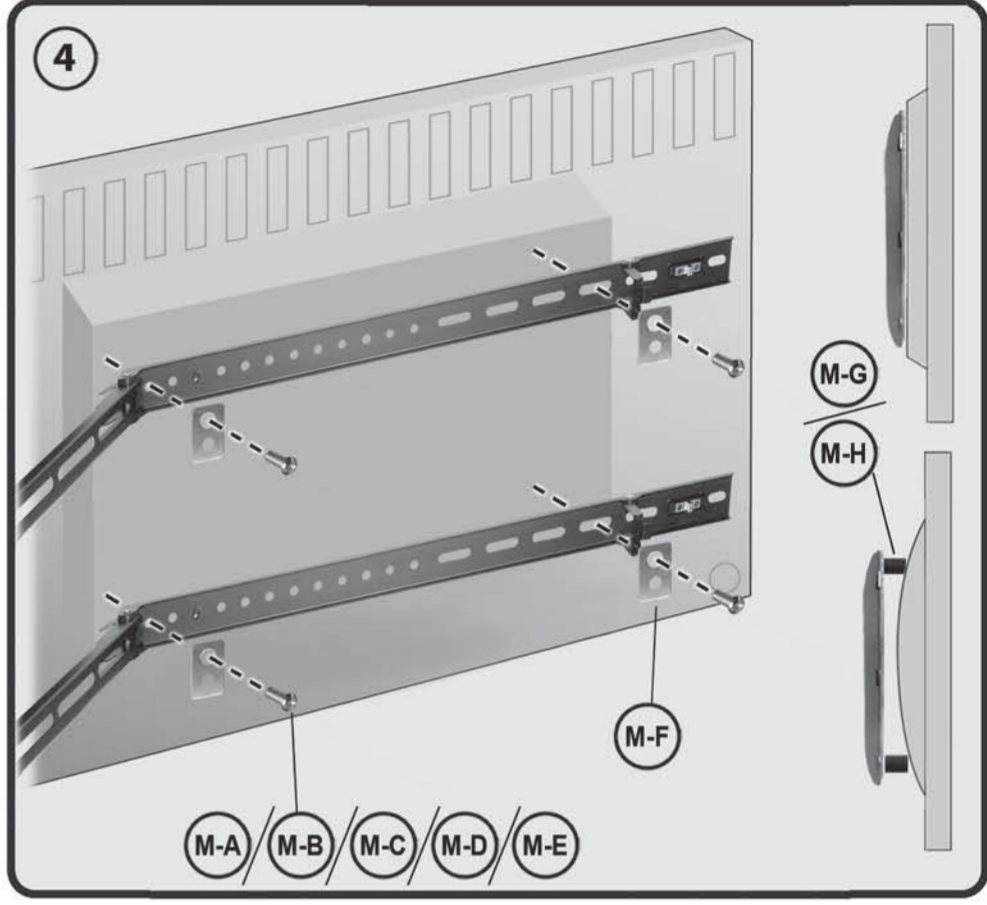

HP 31 L

Wandhalter für LCD TV
Bracket for LCD Monitor

Montageanleitung
Assembly Instructions

Montageanleitung
Instrucciones de montaje
Assemblage instructions
Οδηγία συναρμολόγησης
Montageanleitung
Instrucciones de montaje
Assemblage instructions
Οδηγία συναρμολόγησης
Montageanleitung
Instrucciones de montaje
Assemblage instructions
Οδηγία συναρμολόγησης
Montageanleitung
Instrucciones de montaje
Assemblage instructions
Οδηγία συναρμολόγησης

HP 31 L

my wall
mount accessories

Wandhalter für LCD TV
Bracket for LCD Monitor