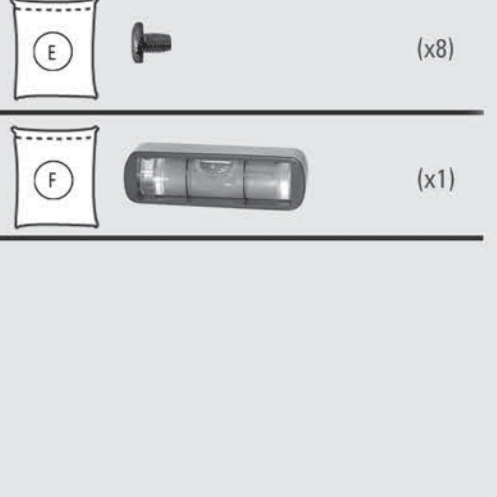

HP 31 L

Wandhalter für LCD TV
Bracket for LCD Monitor

Montageanleitung
Assembly Instructions

Montageanleitung
Instrucciones de montaje
Assemblage instructions
Οδηγία συναρμολόγησης
Montageanleitung
Instrucciones de montaje
Assemblage instructions
Οδηγία συναρμολόγησης
Montageanleitung
Instrucciones de montaje
Assemblage instructions
Οδηγία συναρμολόγησης
Montageanleitung
Instrucciones de montaje
Assemblage instructions
Οδηγία συναρμολόγησης