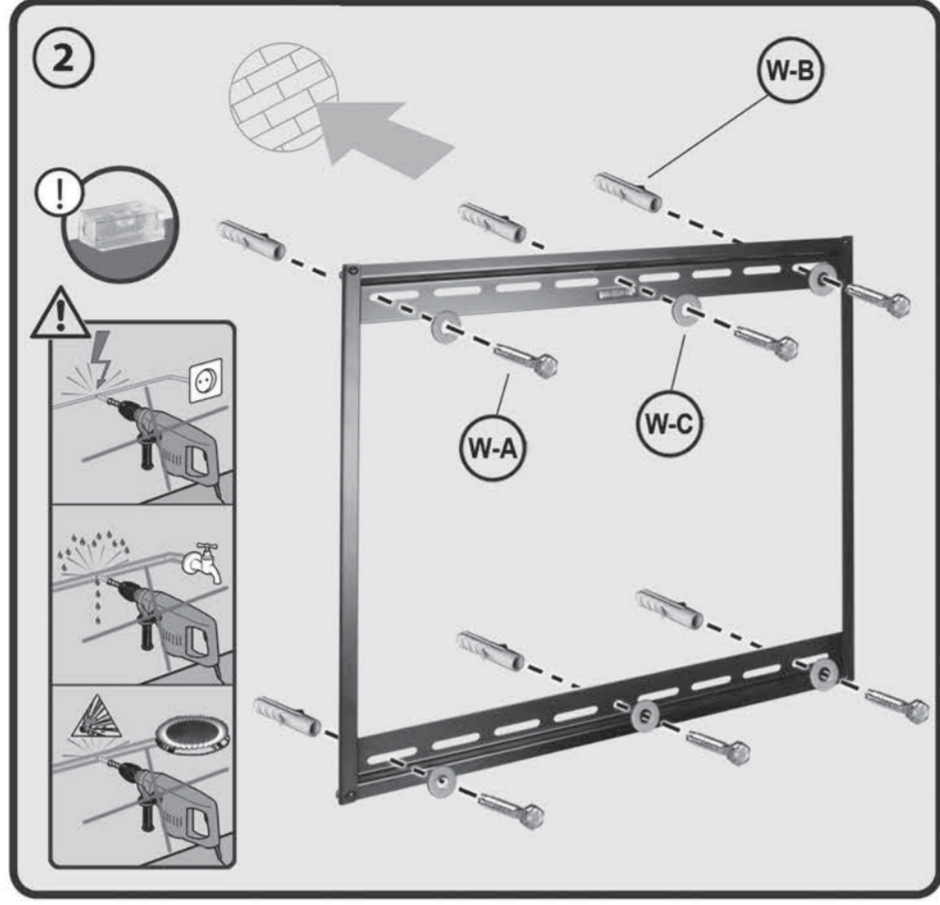

HP 31 L

Wandhalter für LCD TV
Bracket for LCD Monitor

Montageanleitung
Assembly Instructions

Montageanleitung
Instrucciones de montaje
Assemblage instructions
Οδηγία συναρμολόγησης
Montageanleitung
Instrucciones de montaje
Assemblage instructions
Οδηγία συναρμολόγησης
Montageanleitung
Instrucciones de montaje
Assemblage instructions
Οδηγία συναρμολόγησης
Montageanleitung
Instrucciones de montaje
Assemblage instructions
Οδηγία συναρμολόγησης

HP 31 L

my wall
mount accessories

Wandhalter für LCD TV
Bracket for LCD Monitor