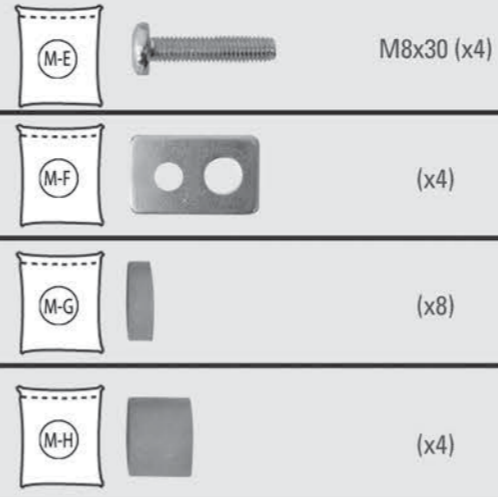

HP 31 L

Wandhalter für LCD TV
Bracket for LCD Monitor

Montageanleitung
Assembly Instructions

Montageanleitung
Instrucciones de montaje
Assemblage instructions
Οδηγία συναρμολόγησης
Montageanleitung
Instrucciones de montaje
Assemblage instructions
Οδηγία συναρμολόγησης
Montageanleitung
Instrucciones de montaje
Assemblage instructions
Οδηγία συναρμολόγησης
Montageanleitung
Instrucciones de montaje
Assemblage instructions
Οδηγία συναρμολόγησης