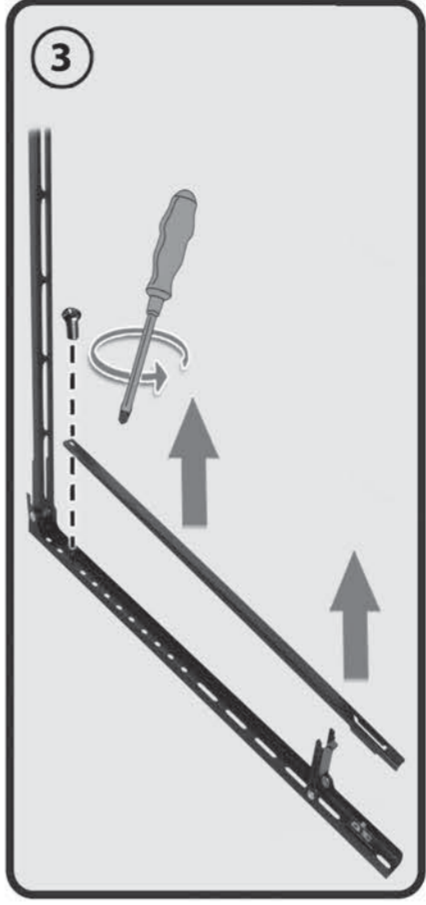

HP 31 L

Wandhalter für LCD TV
Bracket for LCD Monitor

Montageanleitung
Assembly Instructions

Montageanleitung
Instrucciones de montaje
Assemblage instructions
Οδηγία συναρμολόγησης
Montageanleitung
Instrucciones de montaje
Assemblage instructions
Οδηγία συναρμολόγησης
Montageanleitung
Instrucciones de montaje
Assemblage instructions
Οδηγία συναρμολόγησης
Montageanleitung
Instrucciones de montaje
Assemblage instructions
Οδηγία συναρμολόγησης

HP 31 L

my wall
mount accessories

Wandhalter für LCD TV
Bracket for LCD Monitor