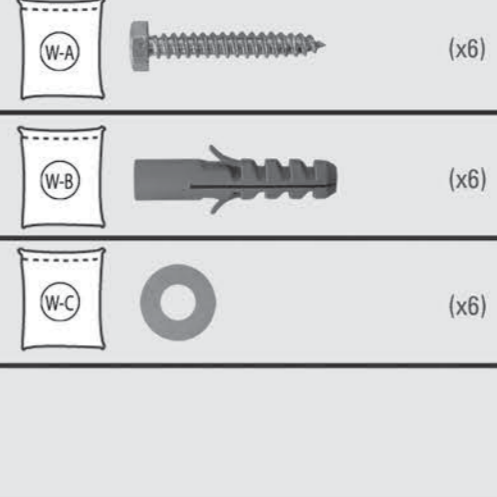

HP 31 L

Wandhalter für LCD TV
Bracket for LCD Monitor

Montageanleitung
Assembly Instructions

Montageanleitung
Instrucciones de montaje
Assemblage instructions
Οδηγία συναρμολόγησης
Montageanleitung
Instrucciones de montaje
Assemblage instructions
Οδηγία συναρμολόγησης
Montageanleitung
Instrucciones de montaje
Assemblage instructions
Οδηγία συναρμολόγησης
Montageanleitung
Instrucciones de montaje
Assemblage instructions
Οδηγία συναρμολόγησης