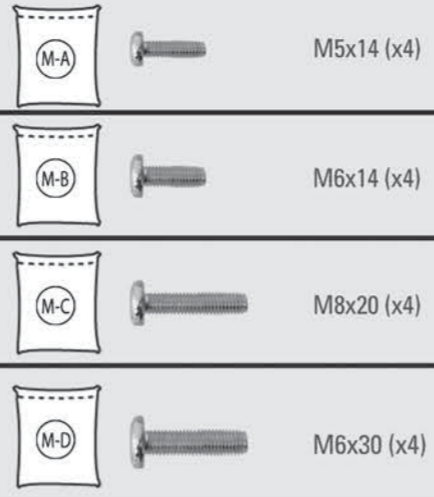

HP 31 L

Wandhalter für LCD TV
Bracket for LCD Monitor

Montageanleitung
Assembly Instructions

Montageanleitung
Instrucciones de montaje
Assemblage instructions
Οδηγία συναρμολόγησης
Montageanleitung
Instrucciones de montaje
Assemblage instructions
Οδηγία συναρμολόγησης
Montageanleitung
Instrucciones de montaje
Assemblage instructions
Οδηγία συναρμολόγησης
Montageanleitung
Instrucciones de montaje
Assemblage instructions
Οδηγία συναρμολόγησης