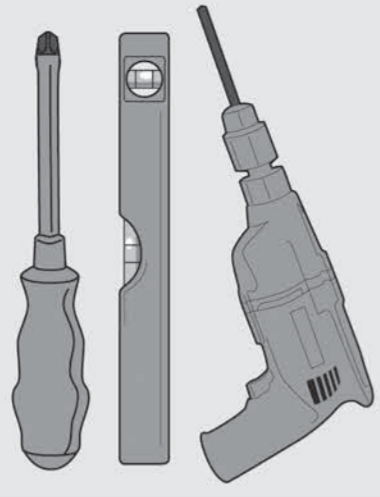

HP 31 L

Wandhalter für LCD TV
Bracket for LCD Monitor

Montageanleitung
Assembly Instructions

Montageanleitung
Instrucciones de montaje
Assemblage instructions
Οδηγία συναρμολόγησης
Montageanleitung
Instrucciones de montaje
Assemblage instructions
Οδηγία συναρμολόγησης
Montageanleitung
Instrucciones de montaje
Assemblage instructions
Οδηγία συναρμολόγησης
Montageanleitung
Instrucciones de montaje
Assemblage instructions
Οδηγία συναρμολόγησης

HP 31 L

my wall
mount accessories

Wandhalter für LCD TV
Bracket for LCD Monitor