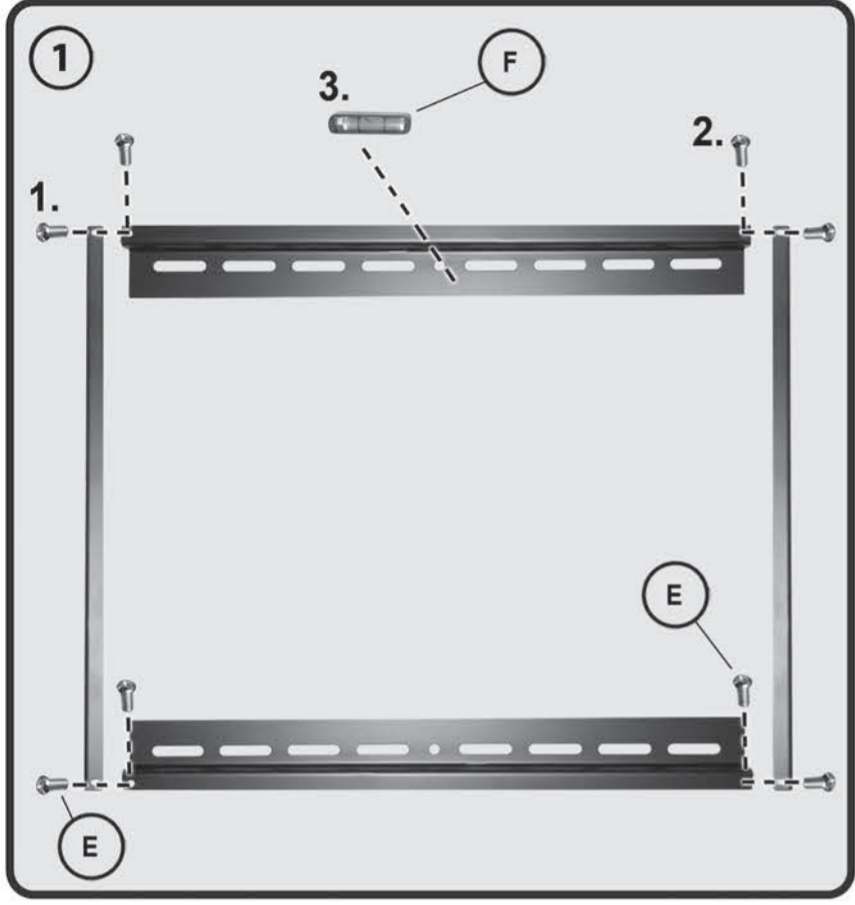

HP 31 L

Wandhalter für LCD TV
Bracket for LCD Monitor

Montageanleitung
Assembly Instructions

Montageanleitung
Instrucciones de montaje
Assemblage instructions
Οδηγία συναρμολόγησης
Montageanleitung
Instrucciones de montaje
Assemblage instructions
Οδηγία συναρμολόγησης
Montageanleitung
Instrucciones de montaje
Assemblage instructions
Οδηγία συναρμολόγησης
Montageanleitung
Instrucciones de montaje
Assemblage instructions
Οδηγία συναρμολόγησης

HP 31 L

my wall
mount accessories

Wandhalter für LCD TV
Bracket for LCD Monitor